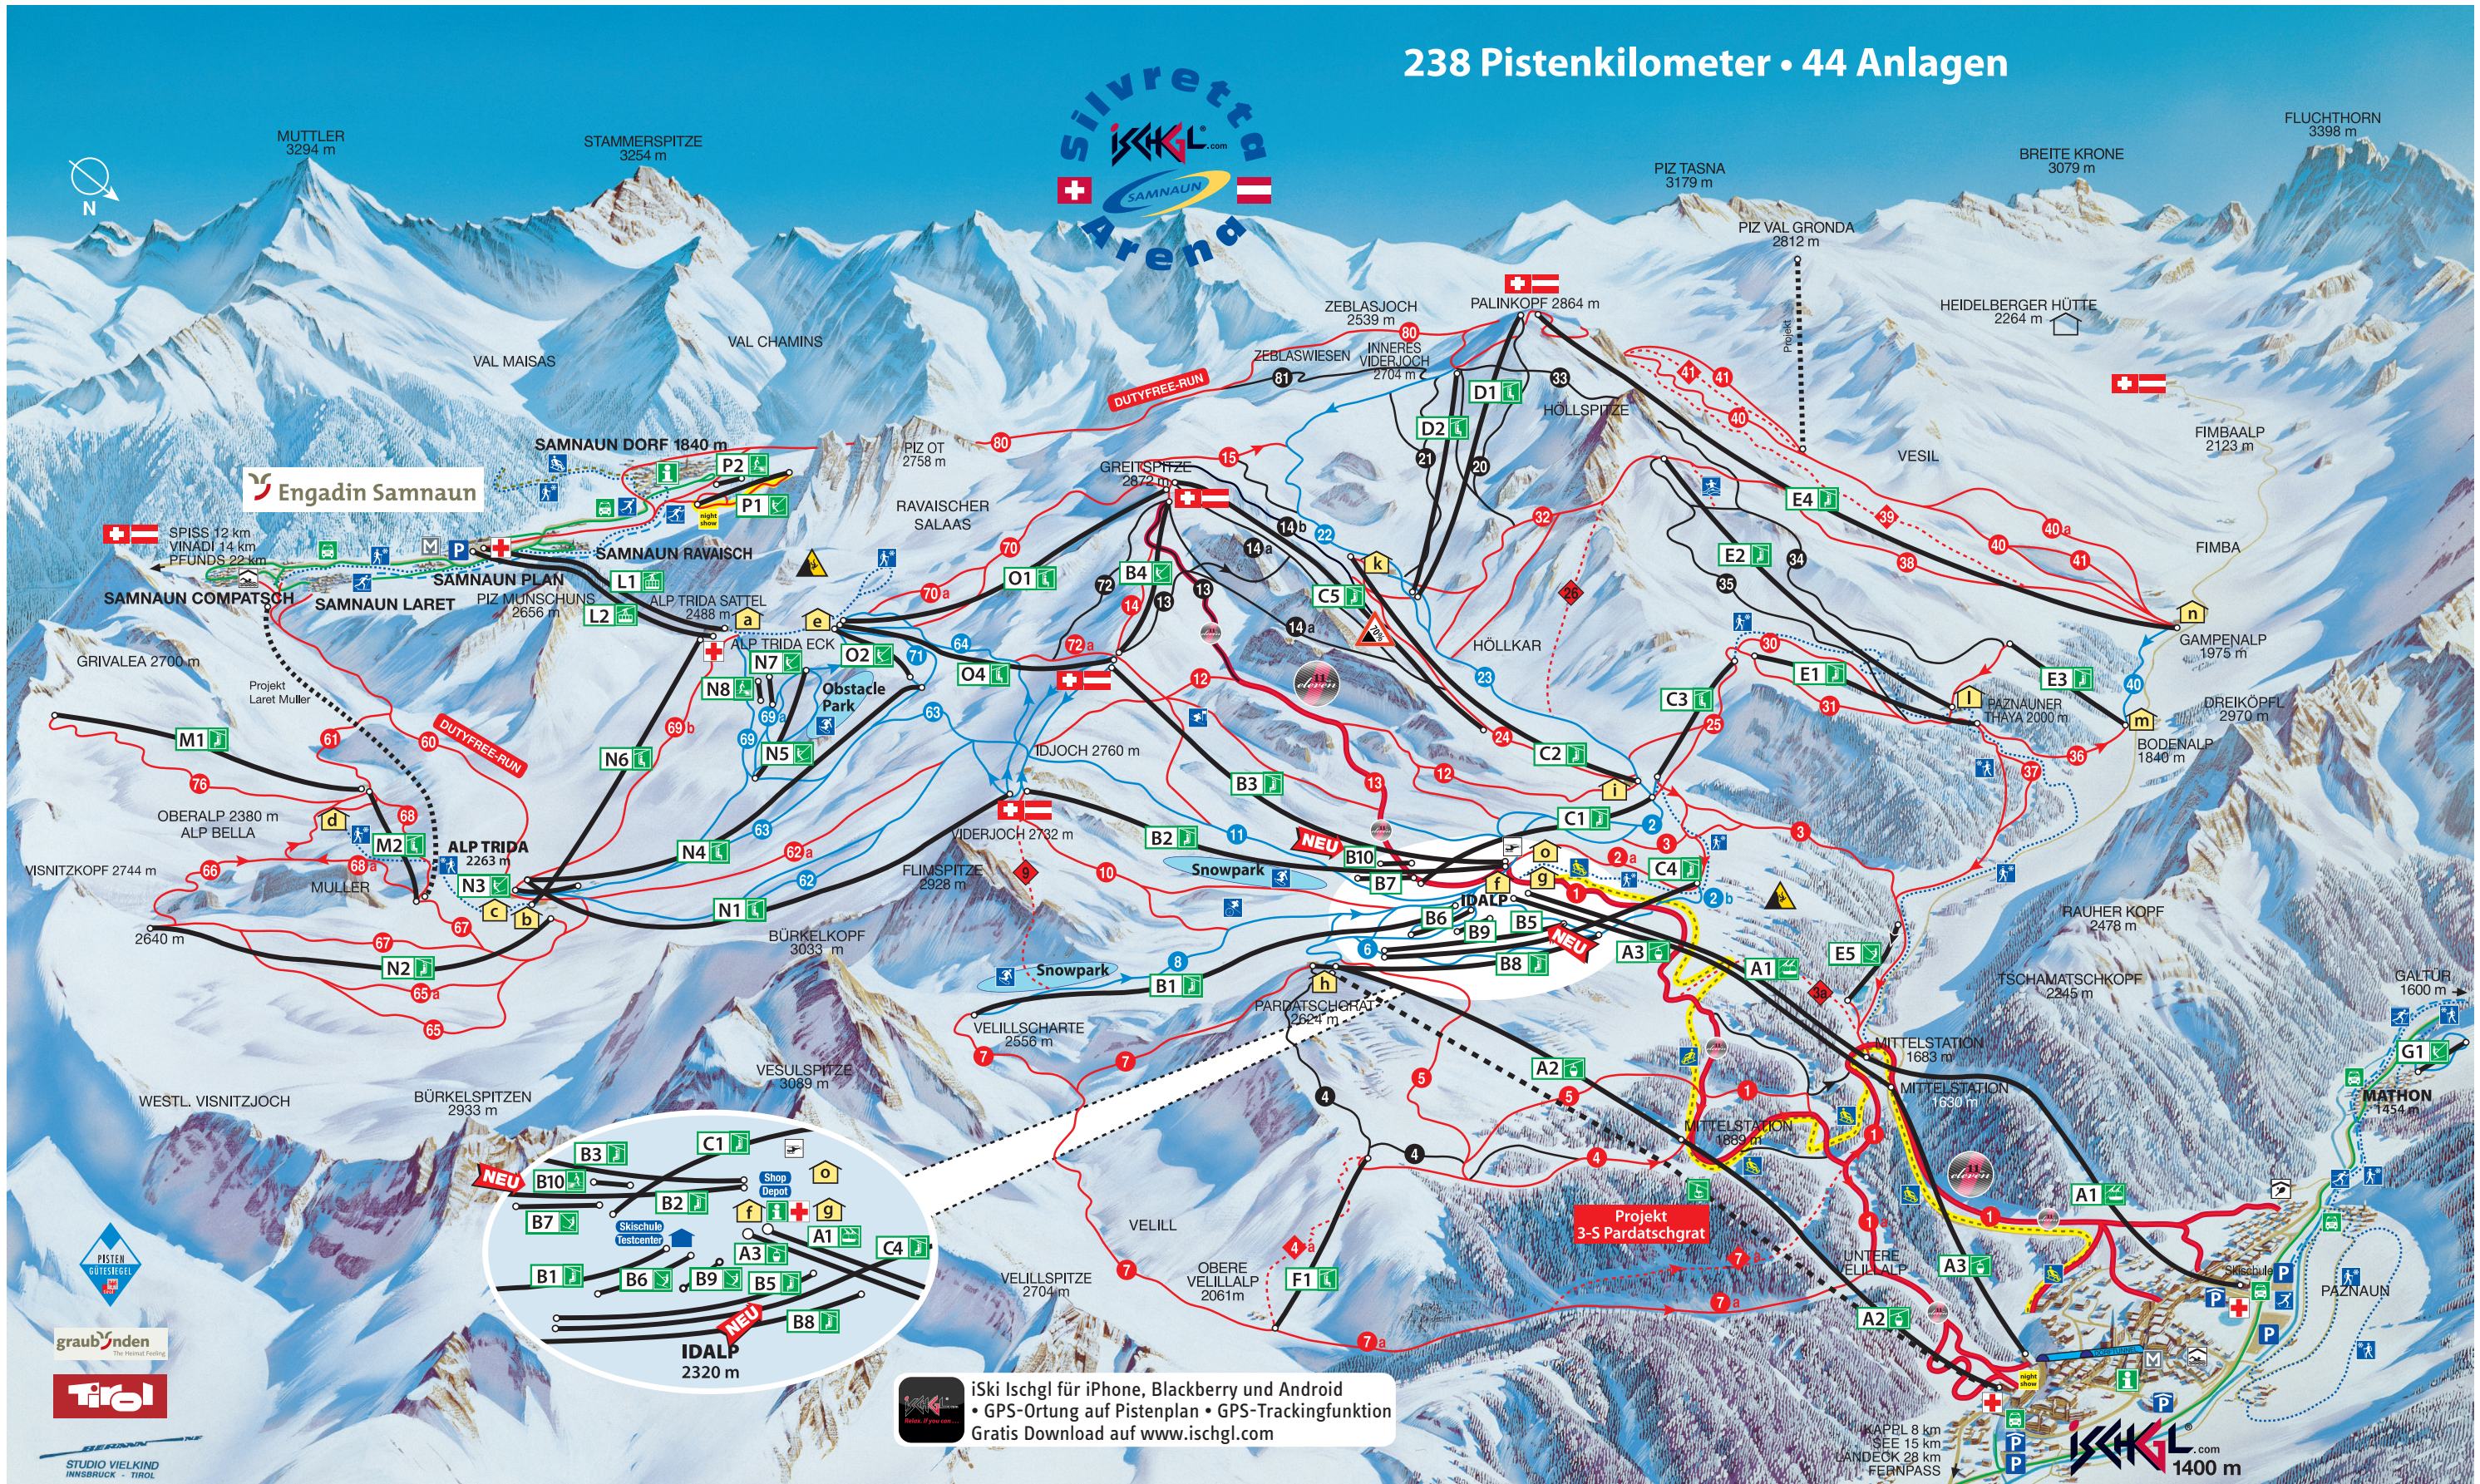

238 Pistenkilometer • 44 Anlagen

iSki Ischgl für iPhone, Blackberry und Android
 • GPS-Ortung auf Pistenplan • GPS-Trackingfunktion
 Gratis Download auf www.ischgl.com

- LEGENDE**
- Erste Hilfe
 - Pistenrettung
 - Rettungshubschrauber
 - Hallenbad
 - Tennishalle
 - Rennstrecke
 - Buckelpiste
 - Geschwindigkeitsmessstrecke
 - Funpark
 - Langlaufloipe
 - Winterwanderweg
 - Information
 - Gratis-Skibus
 - Nachtrodelbahn ca. 7 km
 - Rodelbahn
 - Eislaufplatz
 - Nightshow
 - Museum
 - bis zu 70% Gefälle (Piste 14a)
 - Absturzgefahr
 - Eleven - 11 km lange Abfahrt
 - Dutyfree-Samnaun
 - Parkplätze
 - Parkgarage

- Skipisten**
- leicht mittel schwer beleuchtet
- sind mit den entsprechend der Schwierigkeitsstufe gefärbten Tafeln markiert. Zusätzlich tragen diese Tafeln die jeweilige Abfahrtsnummer. Skipisten und gesicherte Skigebiete sind markiert, nach Möglichkeit präpariert, kontrolliert und vor atypischen alpinen Gefahren, insbesondere vor Lawinengefahr, gesichert.
- Skirouten**
- sind in ihrem Verlauf durch auf die Spitze gestellte, quadratische Tafeln, fallweise teilpräpariert, nur im unmittelbaren Bereich der Markierung vor Lawinengefahr gesichert und nicht kontrolliert.